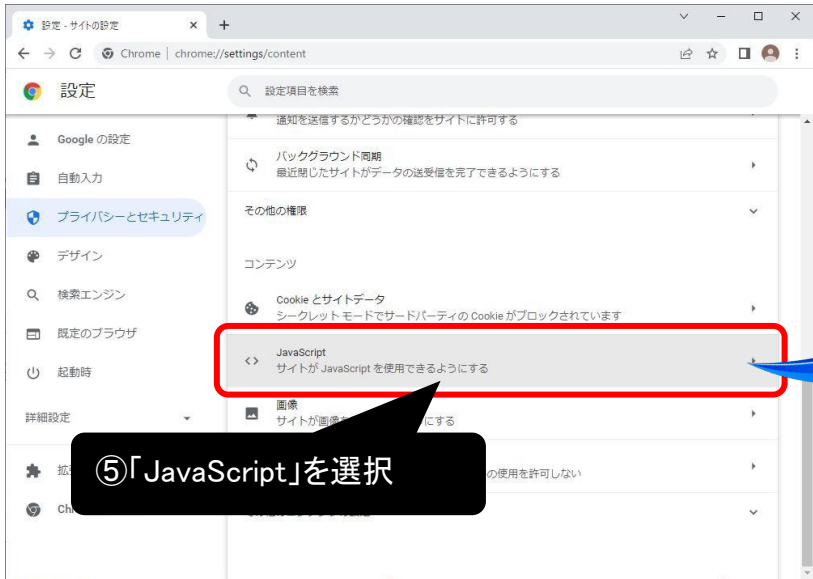

Chromeでの確認方法