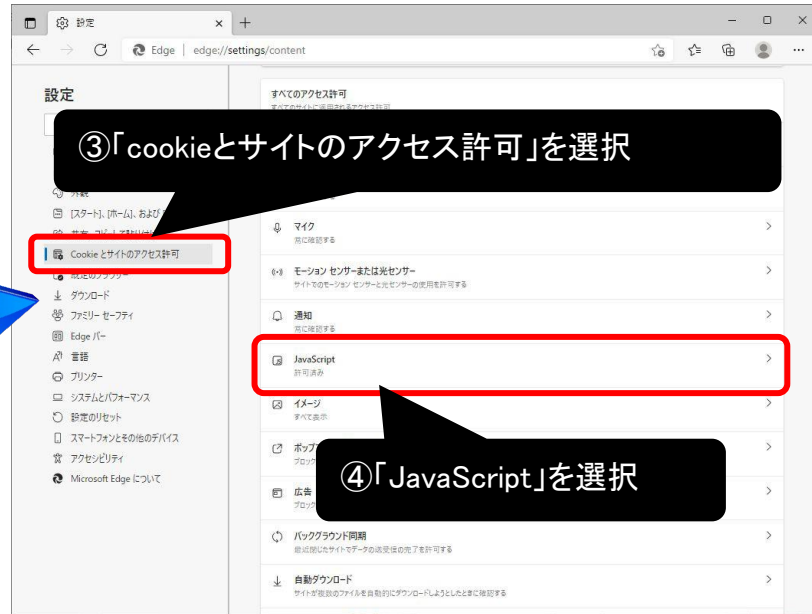

漢字 4年: さくっと3分漢字, 漢字 5年: さくっと3分漢字, 漢字 全学年: 漢字みっけ, 計算 3年: 算数ドリル

各種タブが切り替え可能か？

edubox 小学 指導者用 先生 シリアル番号追加

2年 漢字カード

漢字の掲示用カードです。書き順や字形の指導に役立ちます。

おすすめの使用方法
教室内の掲示の他、実物投影機で拡大投影しクラス全体で空書きするのも最適です。

2年生の漢字 上巻	全表示	とめ・はね	書き順	表示なし
2年生の漢字 下巻	全表示	とめ・はね	書き順	表示なし

閉じる

ダウンロードページなど各種コンテンツが表示可能か？

Edgeでの確認方法

Edgeでの確認方法

無効の状態

有効の状態

eduboxにアクセスして確認

edubox 小学 指導者用