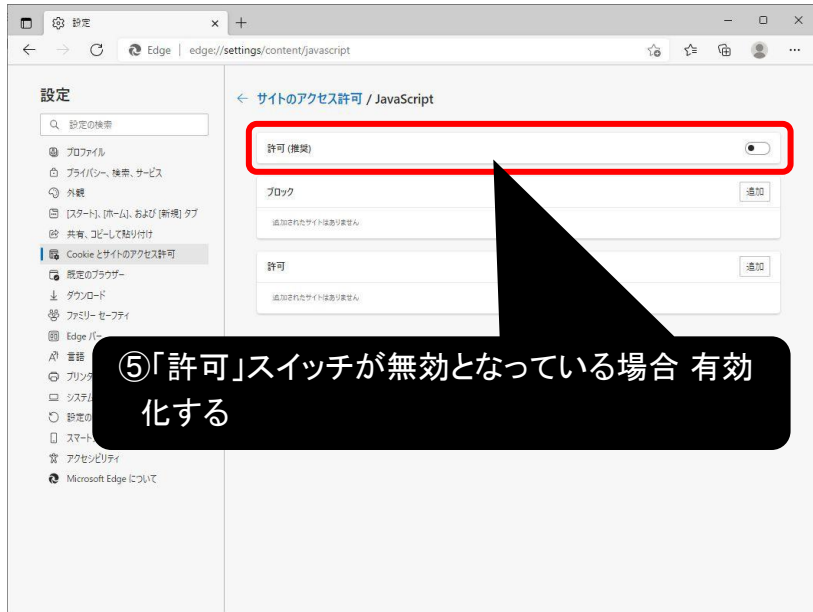

漢字 4年: さくっと3分漢字, 漢字 5年: さくっと3分漢字, 漢字 全学年: 漢字みっけ, 計算 3年: 算数ドリル

各種タブが切り替え可能か？

edubox 小学 指導者用 先生 シリアル番号追加

2年 漢字カード

漢字の掲示用カードです。書き順や字形の指導に役立ちます。

おすすめの使用方法
教室内の掲示の他、実物投影機で拡大投影しクラス全体で空書きするのも最適です。

2年生の漢字 上巻	全表示	とめ・はね	書き順	表示なし
2年生の漢字 下巻	全表示	とめ・はね	書き順	表示なし

閉じる

ダウンロードページなど各種コンテンツが表示可能か？

Edgeでの確認方法

Edgeでの確認方法

無効の状態

有効の状態

eduboxにアクセスして確認

edubox 小学 指導者用