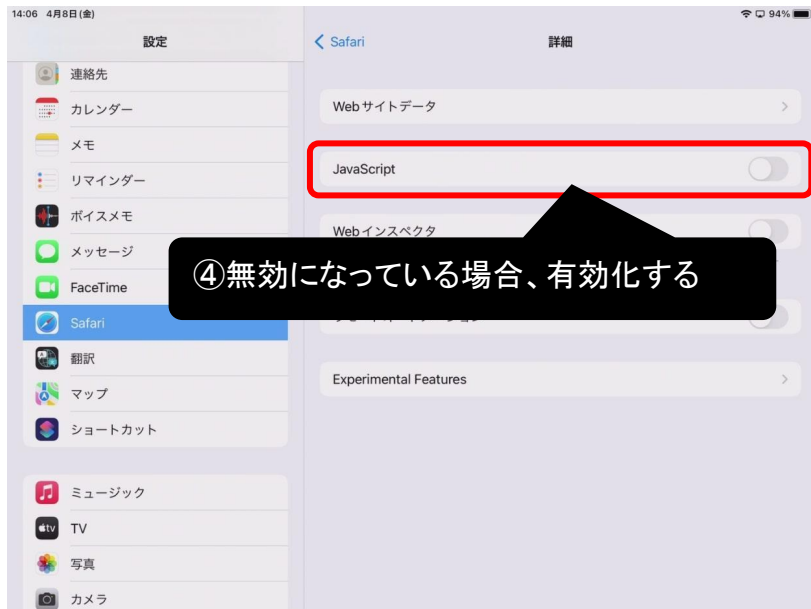

- ALL
- 漢字
- 計算
- 国語
- 算数
- 理科
- 社会
- 英語
- その他・季刊

集計・教育情報

学習者用管理

各種タブが切り替え可能か？

edubox 小学 指導者用

先生 シリアル番号追加

2年 漢字カード

漢字の掲示用カードです。書き順や字形の指導に役立ちます。

おすすめの利用方法

教室内の掲示の他、実物投影機で拡大投影しクラス全体で空書きするのにも最適です。

2年生の漢字 上巻

全表示 とめ・はね 書き期 表示なし

2年生の漢字 下巻

全表示 とめ・はね 書き期 表示なし

閉じる

ダウンロードページなど各種コンテンツが表示可能か？

safari (iPad) での確認方法

safari (iPad) での確認方法

無効の状態

有効の状態

eduboxにアクセスして確認

edubox 小学 指導者用

先生 シリアル番号追加

学年