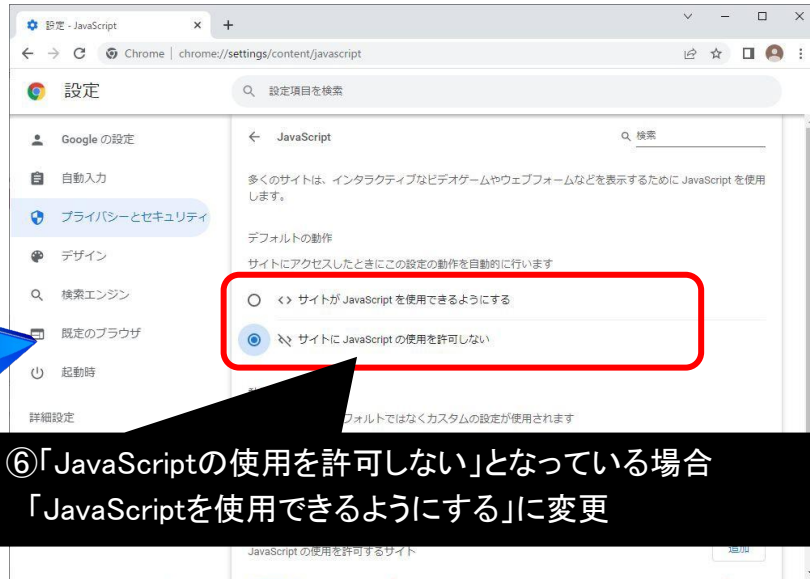

Chromeでの確認方法